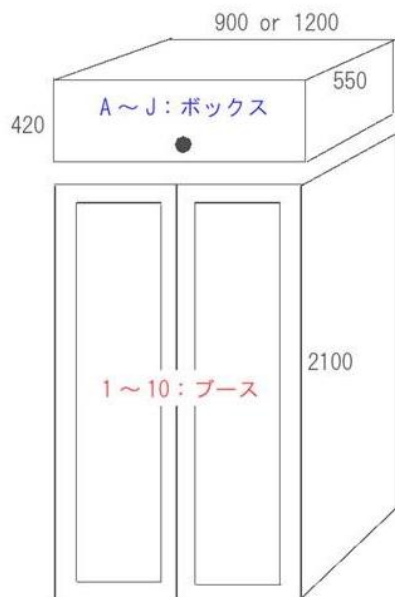

## 室内レイアウトと区画について

左右両側に10箇所のコンパートメントを設置

※各区画の専有面積は4.9㎡～6.6㎡

- ・上部に収納ボックス（右図No. 1～10）
- ・下部が高さ2メートル超のブース（右図A～J）

## ボックス・ブースの大きさ

ボックス：高さ420 × 幅900 or 1200 × 奥行550

ブース：高さ2100 × 幅900 or 1200 × 奥行550

※単位はcm