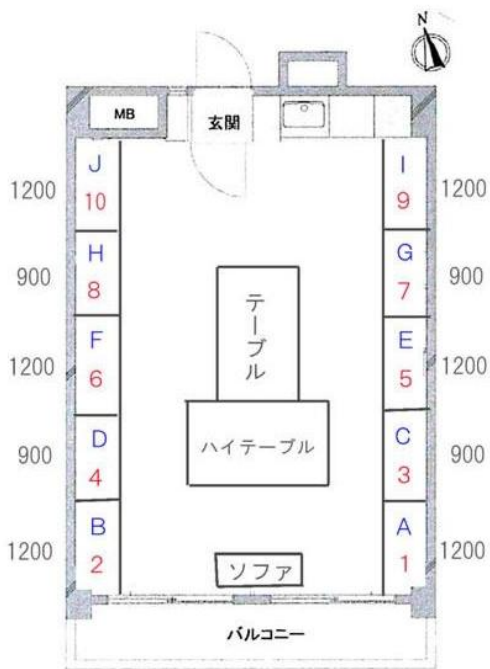

### 建物詳細

築年：49年（1973年）

構造：鉄骨鉄筋コンクリート造

階数：12階建／1階

同フロアにハウススタジオあり

## 利用可能時間

終日利用可

## 室内レイアウトと区画について

左右両側に10箇所のコンパートメントを設置

※各区画の専有面積は4.9㎡～6.6㎡

- ・上部に収納ボックス（右図No. 1～10）
- ・下部が高さ2メートル超のブース（右図A～J）

## ボックス・ブースの大きさ

ボックス：高さ420 × 幅900 or 1200 × 奥行550

ブース：高さ2100 × 幅900 or 1200 × 奥行550

※単位はcm